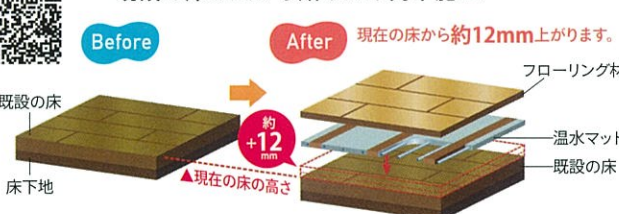

温水式床暖房

ひだまりのような
あたたかさ

既設の床の上から貼るだけ簡単施工

5 工事費を
含めて

6帖 **518,256円** 税込

10帖 **644,221円** 税込

家庭用
ガス温水床暖房プラン
だんらん
プラン