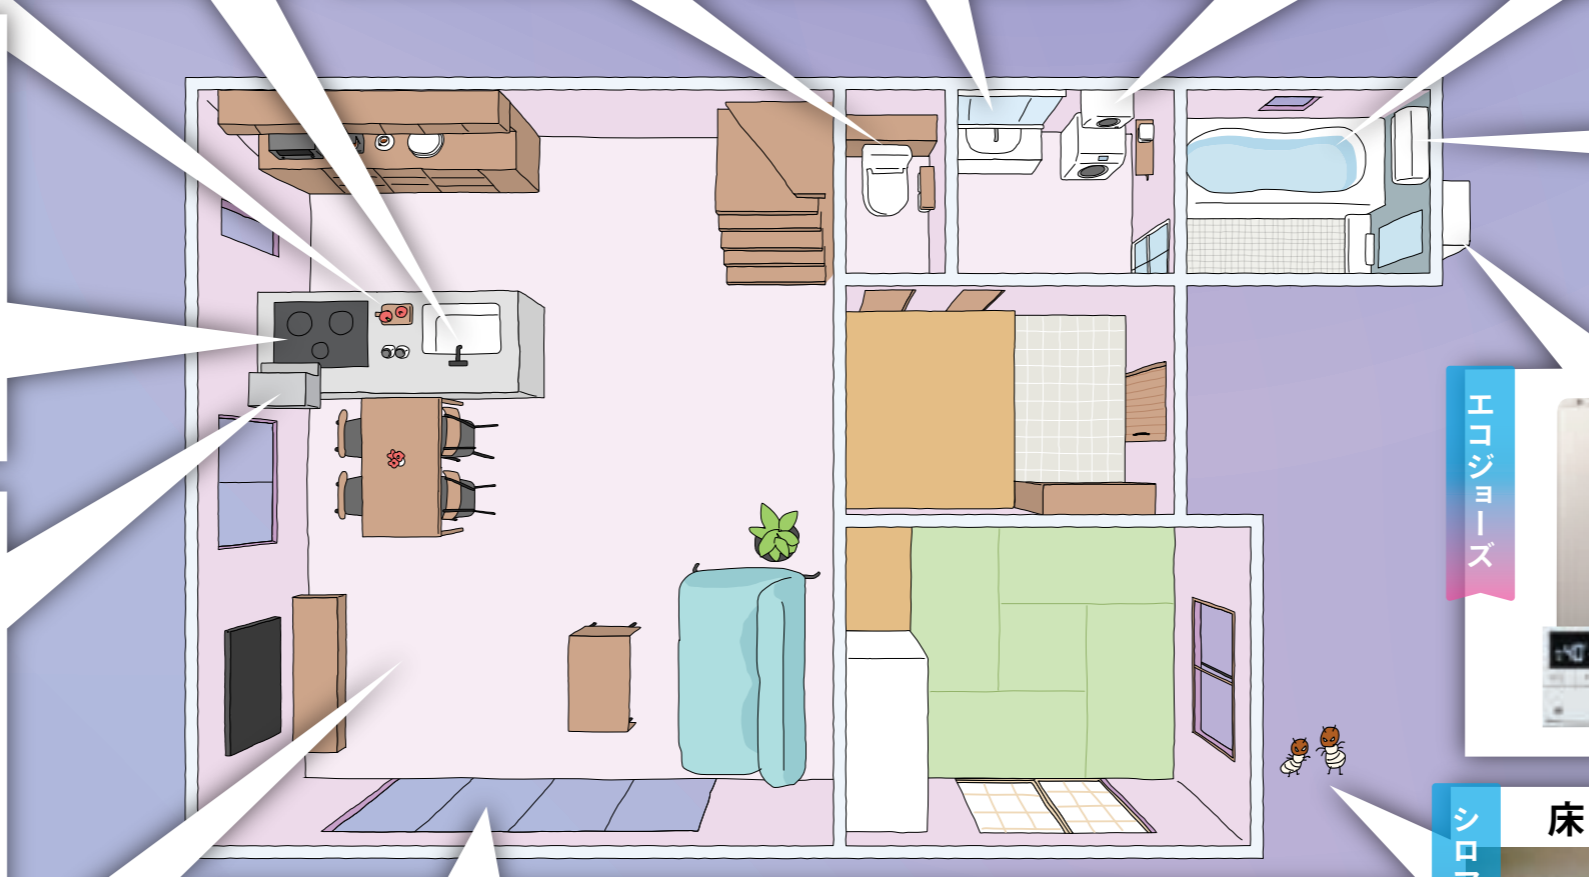

10 **Rinnai**
RBH-W415KP
BHOT-W002(B)
BHOT-W015
RH-62W

当社
お得意様
価格
ⓧ 330,000円 → **198,000円** 税込 **40% OFF**
※標準工事費49,500円～